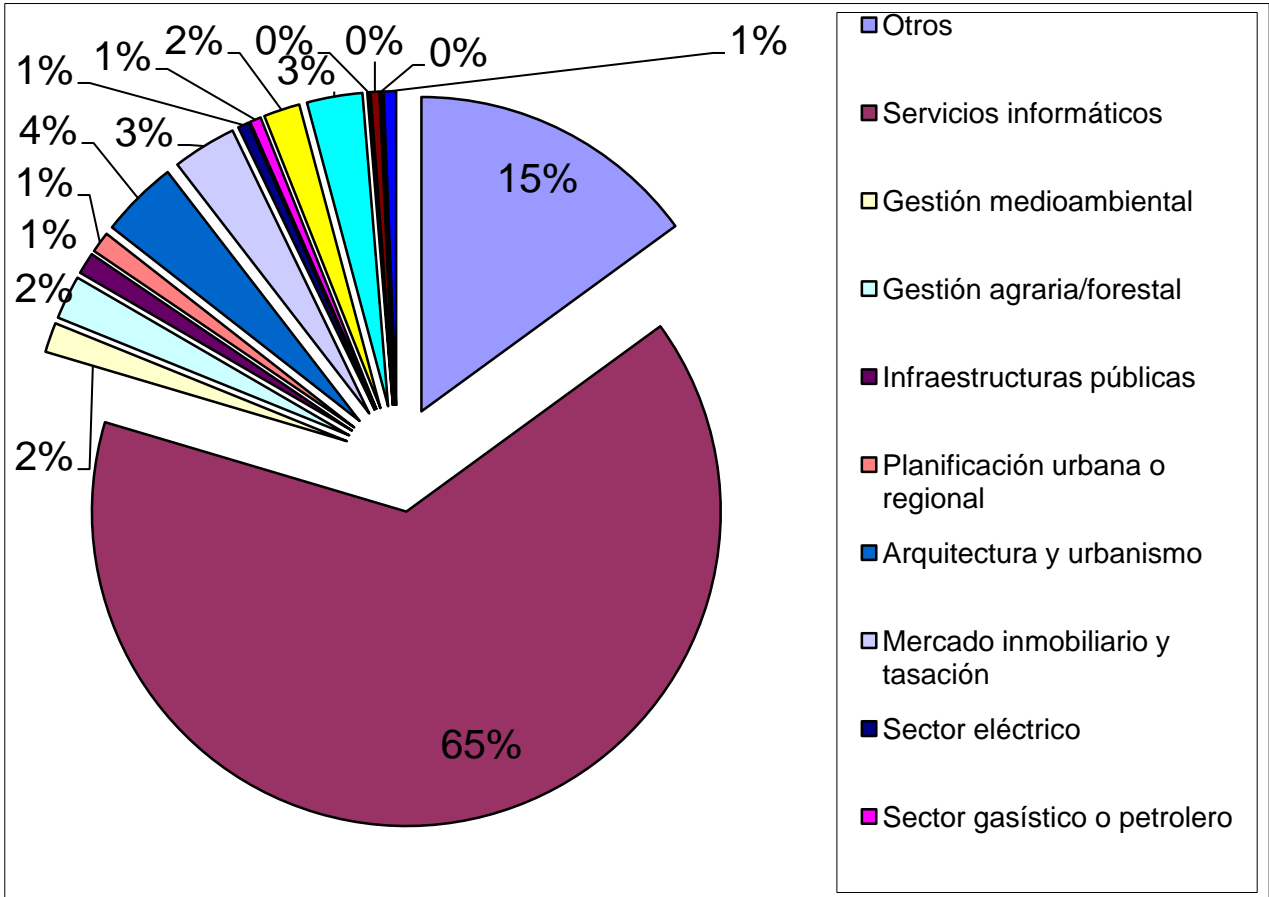

## Uso del servicio de descarga de información catastral

El servicio de descarga de información gráfica y alfanumérica de la Dirección General del Catastro se encuentra disponible en su Sede Electrónica

<https://www.sedecatastro.gob.es/OVCFrames.aspx?TIPO=TIT&a=masiv>

Los siguientes gráficos resumen su uso pro sectores de actividad, actividad principal del usuario o empresa, y el empleo dado a la información obtenida

**Distribución de usuarios por sector de actividad**

**Actividad principal desarrollada por el usuario o empresa**

**Empleo de la información obtenida**