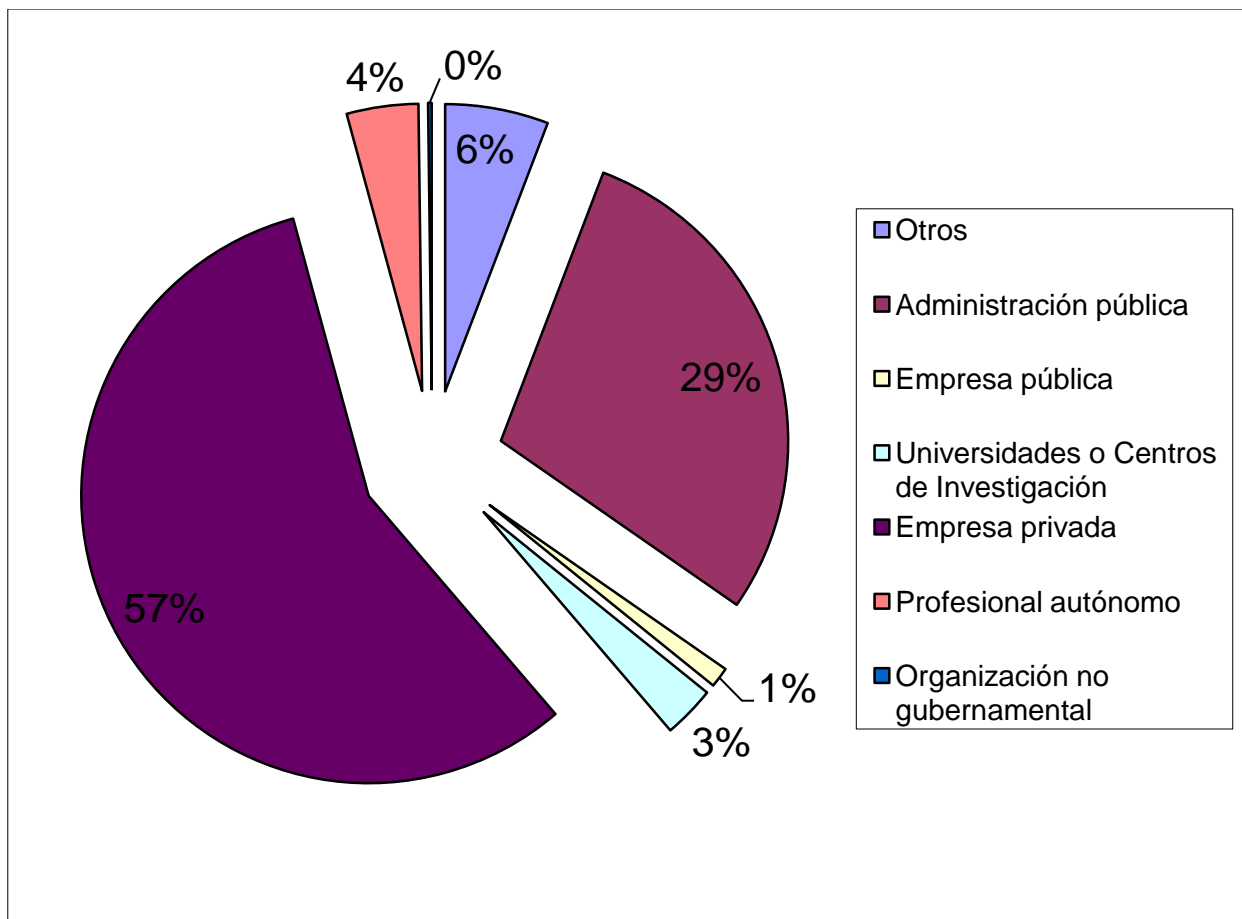

## Uso del servicio de descarga de información catastral

El servicio de descarga de información gráfica y alfanumérica de la Dirección General del Catastro se encuentra disponible en su Sede Electrónica

<https://www.sedecatastro.gob.es/OVCFrames.aspx?TIPO=TIT&a=masiv>

Los siguientes gráficos resumen su uso pro sectores de actividad, actividad principal del usuario o empresa, y el empleo dado a la información obtenida

**Distribución de usuarios por sector de actividad**

**Actividad principal desarrollada por el usuario o empresa**

**Empleo de la información obtenida**